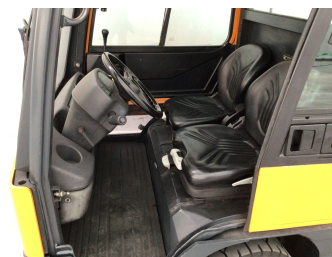

STILL R 07-25

GANCIO TRAINO

CODICE: 13589

MOTORE: Elettrico

ANNO DI FABBRICAZIONE: 2013

LETTURA AL CONTAORE: 12743

TRASLATORE:

GOMMATURA: SE

BATTERIA: NO

LUNGHEZZA FORCHE: -

CARICA BATTERIA: NO

MATRICOLA: 510127D00034

MARCA: STILL

MONTANTE: -

INGOMBRO MM: -

SOLLEVAMENTO MM: -

PORTATA KG: -

EUROTRAC srl

Via degli Ippocastani, 20/22 06093 Bastia Umbra Perugia - Italy
P.I. 02035710546 Tel. +39.075 800.28.57 Fax +39.075 800.15.99
info@eurotrac.it - vendite@eurotrac.it