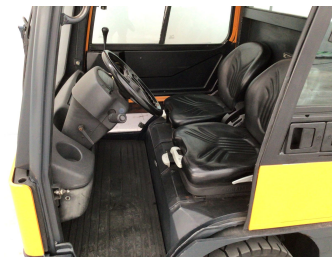

STILL R 07-25

GANCIO TRAINO

CODICE: 13589

MOTORE: Elettrico

ANNO DI FABBRICAZIONE: 2013

LETTURA AL CONTAORE: 12743

TRASLATORE:

GOMMATURA: SE

BATTERIA: NO

LUNGHEZZA FORCHE: -

CARICA BATTERIA: NO

MATRICOLA: 510127D00034

MARCA: STILL

MONTANTE: -

INGOMBRO MM: -

SOLLEVAMENTO MM: -

PORTATA KG: -

EUROTRAC srl

Via degli Ippocastani, 20/22 06093 Bastia Umbra Perugia - Italy
P.I. 02035710546 Tel. +39.075 800.28.57 Fax +39.075 800.15.99
info@eurotrac.it - vendite@eurotrac.it