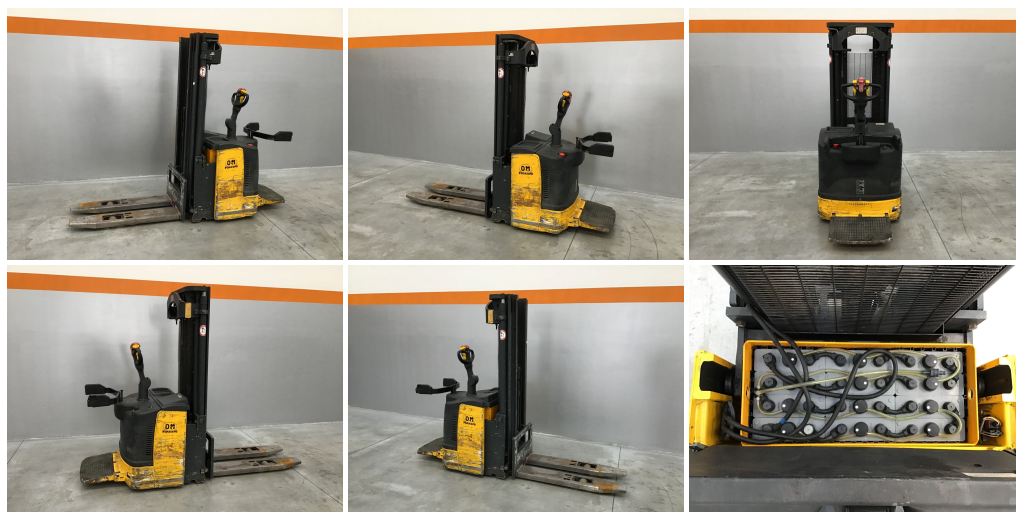

OM CTX I

PEDANA/SPONDINE PIEGHEVOLI-SOLLEVAMENTO DOPPIO PALLET-RULLO SINGOLO-SERVOSTERZO-
BATTERIA 12/2013 (24V/375AH)

CODICE: 13613
MOTORE: Elettrico
ANNO DI FABBRICAZIONE: 2004
LETTURA AL CONTAORE: 6005
TRASLATORE:
GOMMATURA: VK
BATTERIA: SI
LUNGHEZZA FORCHE: 1150

CARICA BATTERIA: NO
MATRICOLA: F24535R00037
MARCA: OM
MONTANTE: Tx
INGOMBRO MM: 1990
SOLLEVAMENTO MM: 4460
PORTATA KG: 2000

EUROTRAC srl

Via degli Ippocastani, 20/22 06093 Bastia Umbra Perugia - Italy
P.I. 02035710546 Tel. +39.075 800.28.57 Fax +39.075 800.15.99
info@eurotrac.it - vendite@eurotrac.it