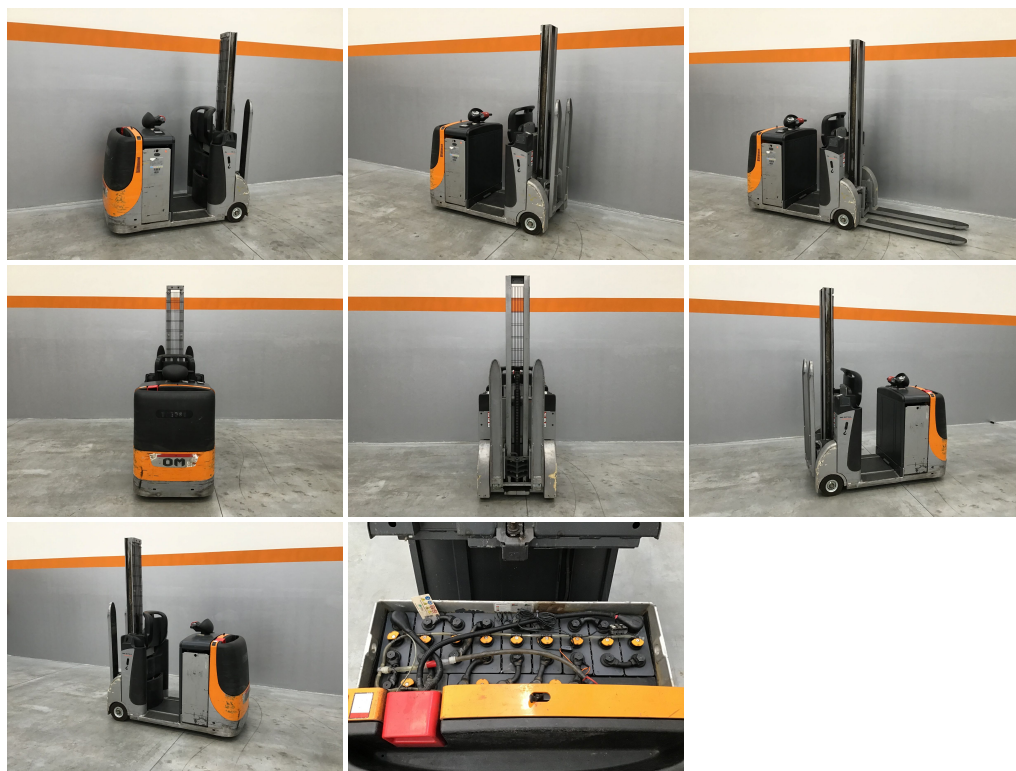

STILL KANVAN 05

CODICE: 13668

MOTORE: Elettrico

ANNO DI FABBRICAZIONE: 2014

LETTURA AL CONTAORE: 2884

TRASLATORE: NO

GOMMATURA: VK/SE/PNEUMATICA

BATTERIA: SI

LUNGHEZZA FORCHE: 1180

CARICA BATTERIA: SI

MATRICOLA: F21067E00040

MARCA: STILL

MONTANTE: Simplex

INGOMBRO MM: 2190

SOLLEVAMENTO MM: 1800

PORTATA KG: 500