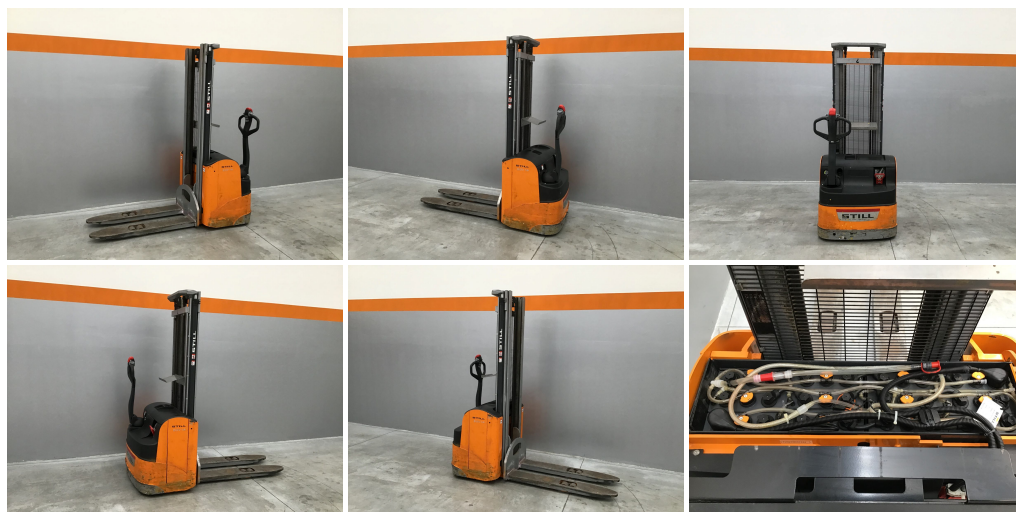

STILL EGV 14

DOPPIO RULLO-BATTERIA 06/2014 (24V/375AH)

CODICE: 13711

MOTORE: Elettrico

ANNO DI FABBRICAZIONE: 2014

LETTURA AL CONTAORE: 660

TRASLATORE:

GOMMATURA: VK

BATTERIA: SI

LUNGHEZZA FORCHE: 1190

CARICA BATTERIA: NO

MATRICOLA: F20276E01244

MARCA: STILL

MONTANTE: Tele

INGOMBRO MM: 2110

SOLLEVAMENTO MM: 3330

PORTATA KG: 1400

EUROTRAC srl

Via degli Ippocastani, 20/22 06093 Bastia Umbra Perugia - Italy
P.I. 02035710546 Tel. +39.075 800.28.57 Fax +39.075 800.15.99
info@eurotrac.it - vendite@eurotrac.it