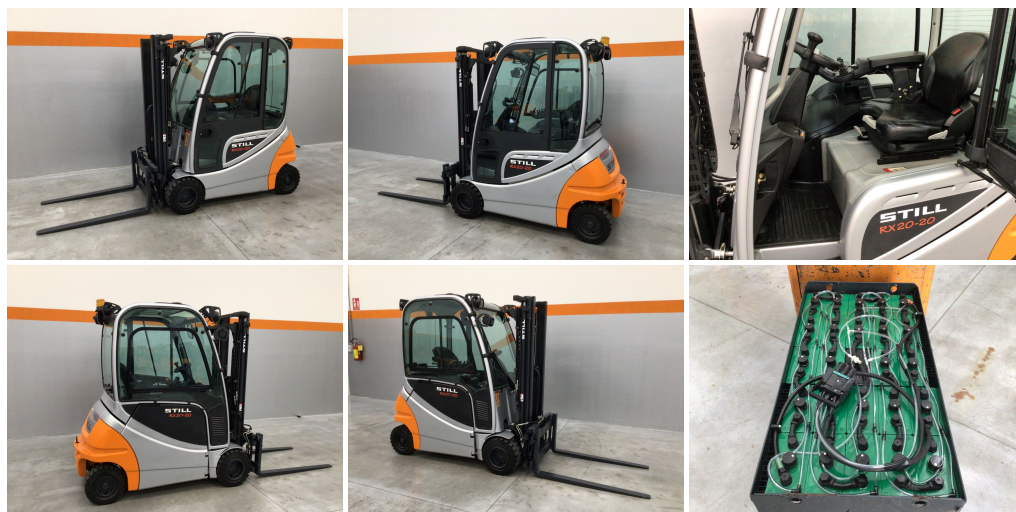

STILL RX 20-20 P

CABINA-SEDILE RISCALDATO-4 MINI JOYSTICK-DOPPIO PEDALE-FRENO A MANO ELETTRICO-BATTERIA
11/2014 (48V/625AH)-2 FARI ANT.-1 FARO POST.- BLUE SPOT ANT./POST.-GOMME 90%-VERNICIATO

CODICE: 13745

MOTORE: Elettrico

ANNO DI FABBRICAZIONE: 2014

LETTURA AL CONTAORE: 11626

TRASLATORE: SI INTEGRATO

GOMMATURA: SE

BATTERIA: SI

LUNGHEZZA FORCHE: 1000

CARICA BATTERIA: NO

MATRICOLA: 516216E01357

MARCA: STILL

MONTANTE: Tele

INGOMBRO MM: 2110

SOLLEVAMENTO MM: 3220

PORTATA KG: 2000

EUROTRAC srl

Via degli Ippocastani, 20/22 06093 Bastia Umbra Perugia - Italy
P.I. 02035710546 Tel. +39.075 800.28.57 Fax +39.075 800.15.99
info@eurotrac.it - vendite@eurotrac.it