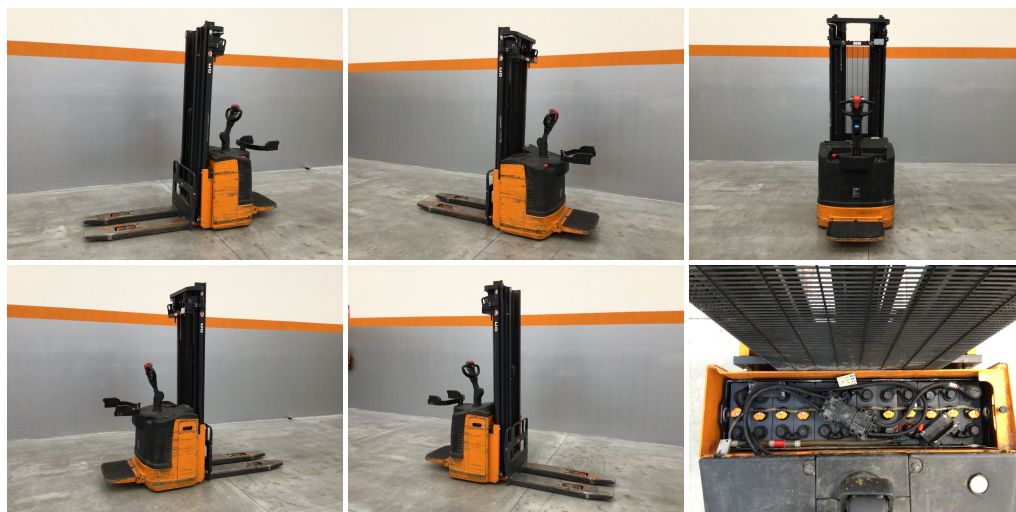

STILL EGV-S 14

PEDANA/SPONDINE PIEGHEVOLI-GRIGLIA PROTEZIONE CARICO-RULLO SINGOLO-SERVOSTERZO-
BATTERIA 10/2014 (24V/375AH)

CODICE: 13806

MOTORE: Elettrico

ANNO DI FABBRICAZIONE: 2014

LETTURA AL CONTAORE: 2774

TRASLATORE:

GOMMATURA: VK

BATTERIA: SI

LUNGHEZZA FORCHE: 1150

CARICA BATTERIA: NO

MATRICOLA: F20221E00879

MARCA: STILL

MONTANTE: Tx

INGOMBRO MM: 2320

SOLLEVAMENTO MM: 5470

PORTATA KG: 1400

EUROTRAC srl

Via degli Ippocastani, 20/22 06093 Bastia Umbra Perugia - Italy
P.I. 02035710546 Tel. +39.075 800.28.57 Fax +39.075 800.15.99
info@eurotrac.it - vendite@eurotrac.it