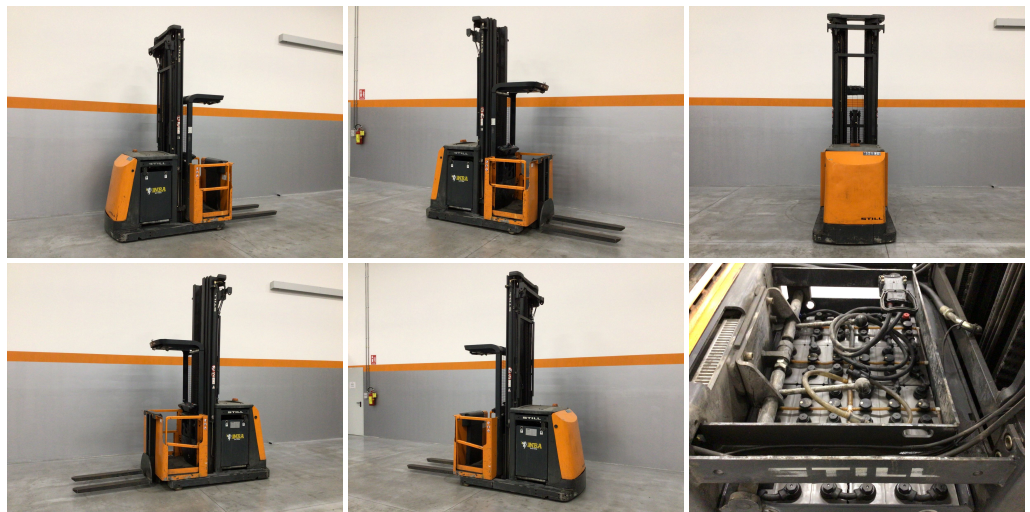

STILL EK 12

PIEDE UOMO H 4500 (LIMITATO)-LARGHEZZA PEDANA 1200-BATTERIA (48V/620AH)

CODICE: M06321

MOTORE: Elettrico

ANNO DI FABBRICAZIONE: 2006

LETTURA AL CONTAORE: 862

TRASLATORE:

GOMMATURA: VK

BATTERIA: SI

LUNGHEZZA FORCHE: 1150

CARICA BATTERIA: SI

MATRICOLA: 612116001096

MARCA: STILL

MONTANTE: Tx

INGOMBRO MM: 3400

SOLLEVAMENTO MM: 7380

PORTATA KG: 1200

EUROTRAC srl

Via degli Ippocastani, 20/22 06093 Bastia Umbra Perugia - Italy
P.I. 02035710546 Tel. +39.075 800.28.57 Fax +39.075 800.15.99
info@eurotrac.it - vendite@eurotrac.it