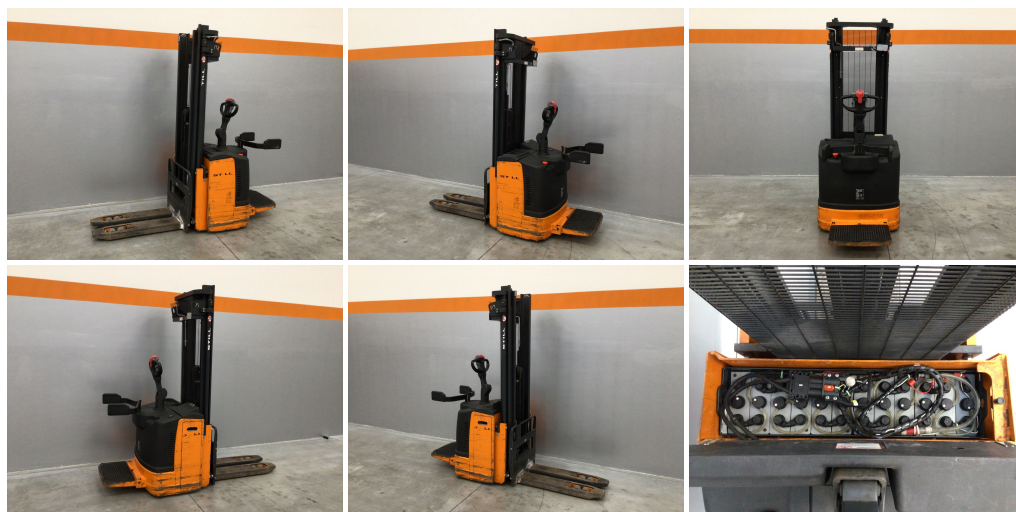

STILL EGV-S 14

CODICE: 13927

MOTORE: Elettrico

ANNO DI FABBRICAZIONE: 2015

LETTURA AL CONTAORE: 2961

TRASLATORE:

GOMMATURA: VK

BATTERIA: SI

LUNGHEZZA FORCHE: 950

CARICA BATTERIA: NO

MATRICOLA: F20221F00119

MARCA: STILL

MONTANTE: Niho

INGOMBRO MM: 2170

SOLLEVAMENTO MM: 3380

PORTATA KG: 1400