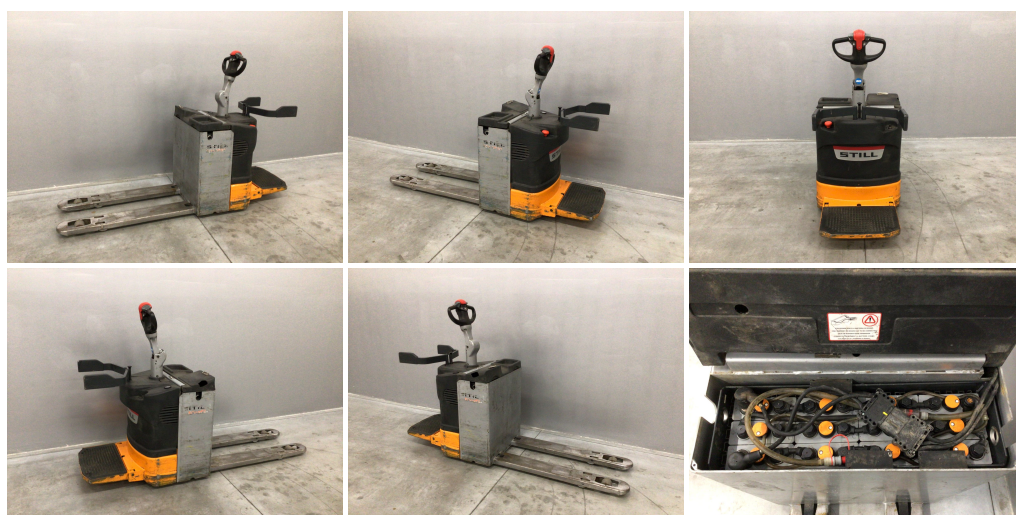

STILL ECU-SF 20

PEDANA/SPONDINE PIEGHEVOLI-SERVOSTERZO-RULLO SINGOLO-BATTERIA (24V/250AH)

CODICE: 13970

MOTORE:

ANNO DI FABBRICAZIONE: 2016

LETTURA AL CONTAORE: 3695

TRASLATORE:

GOMMATURA: VK

BATTERIA: SI

LUNGHEZZA FORCHE: 1150

CARICA BATTERIA: SI

MATRICOLA: F20170G00016

MARCA:

MONTANTE: -

INGOMBRO MM: -

SOLLEVAMENTO MM: -

PORTATA KG: 2000

EUROTRAC srl

Via degli Ippocastani, 20/22 06093 Bastia Umbra Perugia - Italy
P.I. 02035710546 Tel. +39.075 800.28.57 Fax +39.075 800.15.99
info@eurotrac.it - vendite@eurotrac.it