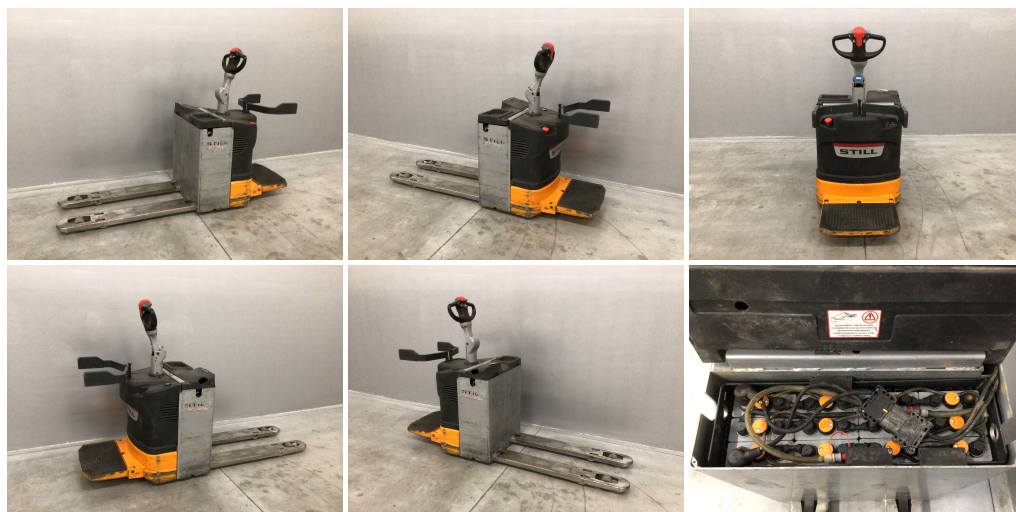

STILL ECU-SF 20

PEDANA/SPONDINE PIEGHEVOLI-SERVOSTERZO-RULLO SINGOLO-BATTERIA (24V/250AH)

CODICE: 13970

MOTORE:

ANNO DI FABBRICAZIONE: 2016

LETTURA AL CONTAORE: 3695

TRASLATORE:

GOMMATURA: VK

BATTERIA: SI

LUNGHEZZA FORCHE: 1150

CARICA BATTERIA: SI

MATRICOLA: F20170G00016

MARCA:

MONTANTE: -

INGOMBRO MM: -

SOLLEVAMENTO MM: -

PORTATA KG: 2000

EUROTRAC srl

Via degli Ippocastani, 20/22 06093 Bastia Umbra Perugia - Italy
P.I. 02035710546 Tel. +39.075 800.28.57 Fax +39.075 800.15.99
info@eurotrac.it - vendite@eurotrac.it