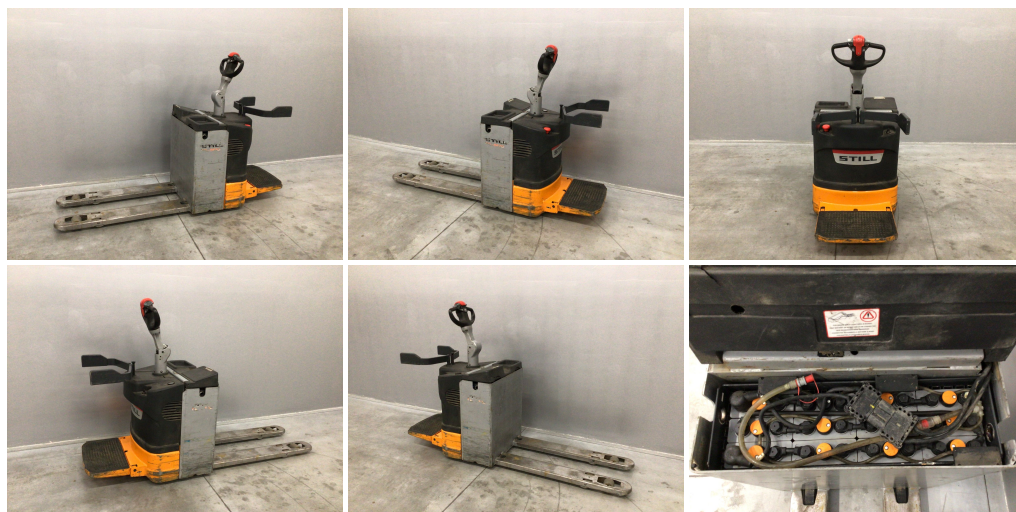

STILL ECU-SF 20

PEDANA/SPONDINE PIEGHEVOLI-SERVOSTERZO-RULLO SINGOLO-BATTERIA (24V/250AH)

CODICE: 13971

MOTORE:

ANNO DI FABBRICAZIONE: 2016

LETTURA AL CONTAORE: 3489

TRASLATORE:

GOMMATURA: VK

BATTERIA: SI

LUNGHEZZA FORCHE: 1150

CARICA BATTERIA: SI

MATRICOLA: F20170G00013

MARCA:

MONTANTE: -

INGOMBRO MM: -

SOLLEVAMENTO MM: -

PORTATA KG: 2000

EUROTRAC srl

Via degli Ippocastani, 20/22 06093 Bastia Umbra Perugia - Italy
P.I. 02035710546 Tel. +39.075 800.28.57 Fax +39.075 800.15.99
info@eurotrac.it - vendite@eurotrac.it