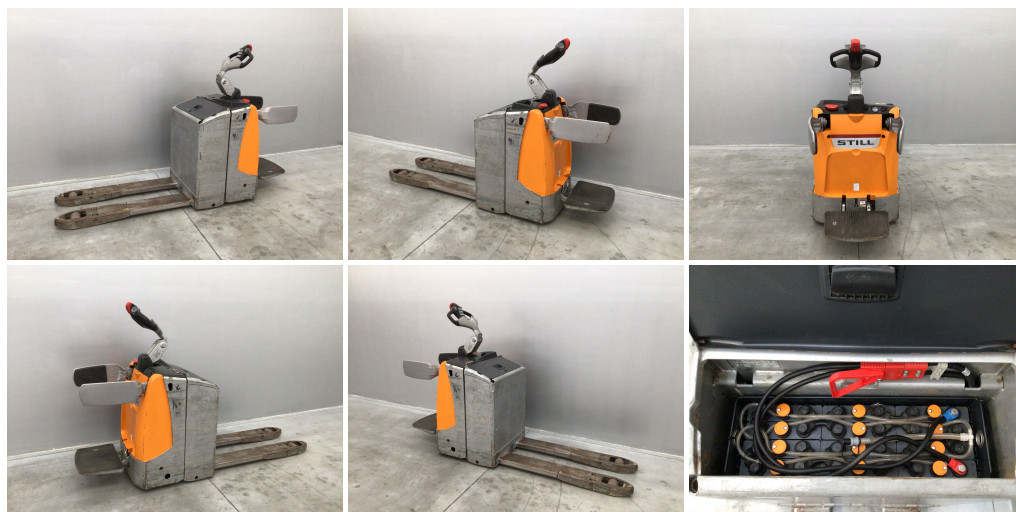

STILL EXU-SF 20

RULLO SINGOLO-BATTERIA 10/2016 (24V/250AH)

CODICE: 14012

MOTORE: Elettrico

ANNO DI FABBRICAZIONE: 2014

LETTURA AL CONTAORE: 3962

TRASLATORE:

GOMMATURA: VK

BATTERIA: SI

LUNGHEZZA FORCHE: 1190

CARICA BATTERIA: NO

MATRICOLA: F20179E00737

MARCA: STILL

MONTANTE: -

INGOMBRO MM: -

SOLLEVAMENTO MM: -

PORTATA KG: 2000

EUROTRAC srl

Via degli Ippocastani, 20/22 06093 Bastia Umbra Perugia - Italy
P.I. 02035710546 Tel. +39.075 800.28.57 Fax +39.075 800.15.99
info@eurotrac.it - vendite@eurotrac.it