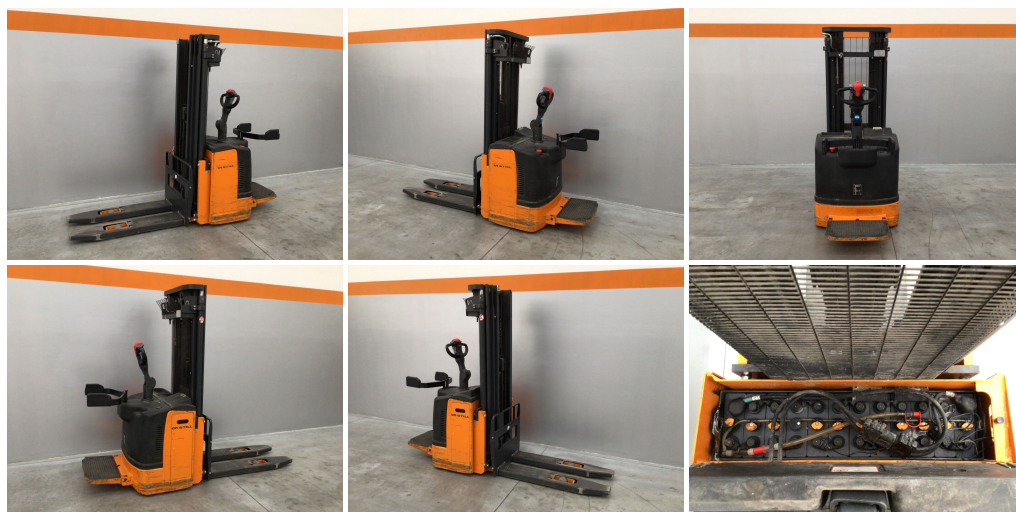

STILL EGV-S 14

PEDANA/SPONDINE PIEGHEVOLI-RULLO SINGOLO-GRIGLIA PROTEZIONE CARICO-SERVOSTERZO-
BATTERIA 06/2014 (24V/375AH)

CODICE: 14018

MOTORE: Elettrico

ANNO DI FABBRICAZIONE: 2014

LETTURA AL CONTAORE: 2889

TRASLATORE:

GOMMATURA: VK

BATTERIA: SI

LUNGHEZZA FORCHE: 1150

CARICA BATTERIA: NO

MATRICOLA: F20221E00487

MARCA: STILL

MONTANTE: Tx

INGOMBRO MM: 1980

SOLLEVAMENTO MM: 4550

PORTATA KG: 1400

EUROTRAC srl

Via degli Ippocastani, 20/22 06093 Bastia Umbra Perugia - Italy
P.I. 02035710546 Tel. +39.075 800.28.57 Fax +39.075 800.15.99
info@eurotrac.it - vendite@eurotrac.it