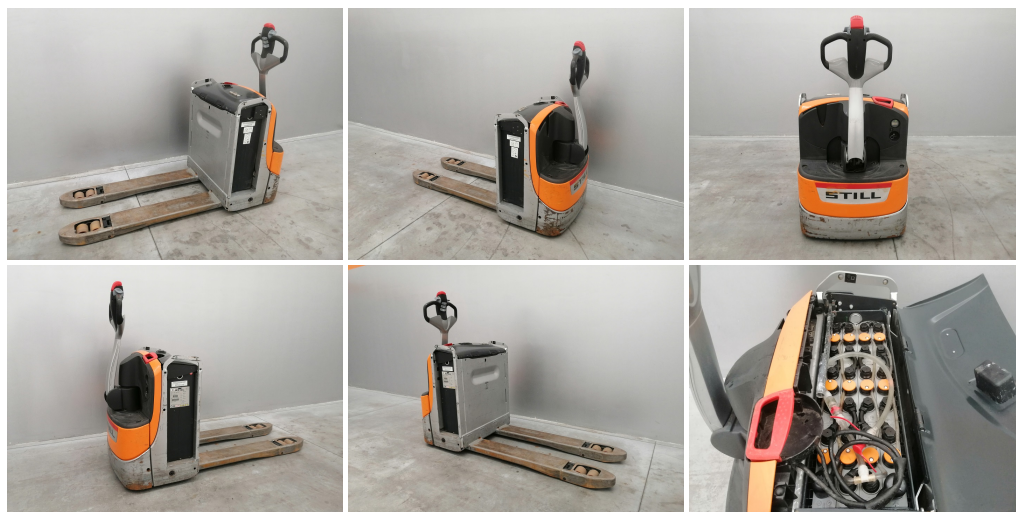

STILL EXU 18

DOPPIO RULLO-BATTERIA 12/2017 (24V/250AH)

CODICE: 14141

MOTORE: Elettrico

ANNO DI FABBRICAZIONE: 2018

LETTURA AL CONTAORE: 1149

TRASLATORE:

GOMMATURA: VK

BATTERIA: SI

LUNGHEZZA FORCHE: 1150

CARICA BATTERIA: NO

MATRICOLA: W40154J00243

MARCA: STILL

MONTANTE: -

INGOMBRO MM: -

SOLLEVAMENTO MM: -

PORTATA KG: 1800

EUROTRAC srl

Via degli Ippocastani, 20/22 06093 Bastia Umbra Perugia - Italy
P.I. 02035710546 Tel. +39.075 800.28.57 Fax +39.075 800.15.99
info@eurotrac.it - vendite@eurotrac.it