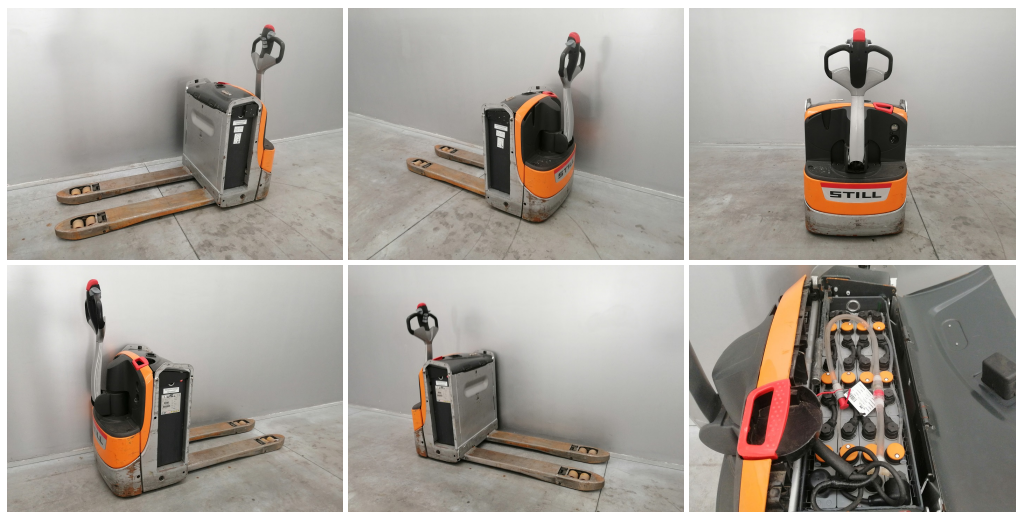

STILL EXU 18

DOPPIO RULLO-BATTERIA 01/2018 (24V/250AH)

CODICE: 14139

MOTORE: Elettrico

ANNO DI FABBRICAZIONE: 2018

LETTURA AL CONTAORE: 1790

TRASLATORE:

GOMMATURA: VK

BATTERIA: SI

LUNGHEZZA FORCHE: 1150

CARICA BATTERIA: NO

MATRICOLA: W40154J00237

MARCA: STILL

MONTANTE: -

INGOMBRO MM: -

SOLLEVAMENTO MM: -

PORTATA KG: 1800

EUROTRAC srl

Via degli Ippocastani, 20/22 06093 Bastia Umbra Perugia - Italy
P.I. 02035710546 Tel. +39.075 800.28.57 Fax +39.075 800.15.99
info@eurotrac.it - vendite@eurotrac.it