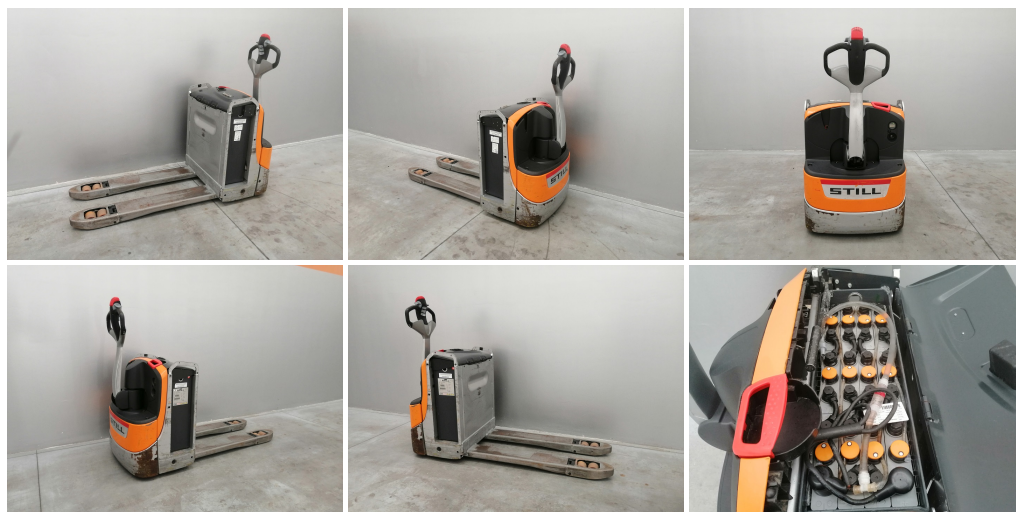

STILL EXU 18

DOPPIO RULLO-BATTERIA 01/2018 (24V/250AH)

CODICE: 14140

MOTORE: Elettrico

ANNO DI FABBRICAZIONE: 2018

LETTURA AL CONTAORE: 1473

TRASLATORE:

GOMMATURA: VK

BATTERIA: SI

LUNGHEZZA FORCHE: 1150

CARICA BATTERIA: NO

MATRICOLA: W40154J00245

MARCA: STILL

MONTANTE: -

INGOMBRO MM: -

SOLLEVAMENTO MM: -

PORTATA KG: 1800

EUROTRAC srl

Via degli Ippocastani, 20/22 06093 Bastia Umbra Perugia - Italy
P.I. 02035710546 Tel. +39.075 800.28.57 Fax +39.075 800.15.99
info@eurotrac.it - vendite@eurotrac.it